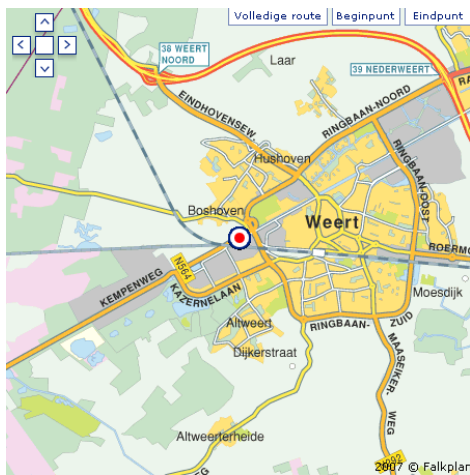

### Algemeen:

Onze vestiging Venlo is gelegen aan de Industriekade 43 Weert. PreAct is gehuisvest in het gebouw van Robert Bosch Verpakkingsmachines BV. U kunt zich melden bij de portier aan de bezoekersbalie. Parkeren (gratis) is mogelijk op de eigen parkeerplaatsen.

### Openbaar vervoer:

PreAct is gelegen aan de Industriekade 43, Weert. Komend vanuit het centraal station neemt u de buslijn 1 (Boshoven) of 3 (IJzeren Man). Geschatte reistijd is circa 10 minuten. Vanaf de dichts gelegen bushalte is het circa 5 minuten lopen naar de Industriekade 43. Wij zijn gehuisvest in het gebouw van Robert Bosch verpakkingsmachines BV.

### Eigen vervoer:

Komend vanaf de autosnelweg A2 neemt u de afslag Nederweert. Richting Weert via de Ringbaan Noord aanhouden. Bij de eerste rotonde gaat u linksaf (neem rotonde  $\frac{3}{4}$ ), vervolgens bij de eerstvolgende minirotonde rechtdoor. Direct na de brug over de Zuid Willemsvaart rechtsaf.

U heeft nu de industriekade bereikt, na circa 1000 meter treft u onze locatie.