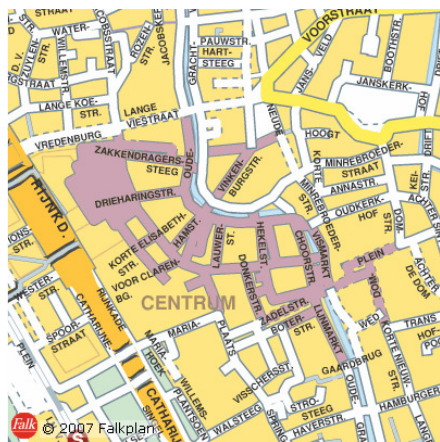

### Algemeen:

PreAct Utrecht is gehuisvest in het pand van Symphony Reïntegratie BV

Symphony Reïntegratie is gevestigd tegenover het BP benzinstation aan de westzijde van het stadion. Via de hoofdingang van Fitness First komt u in een trappenhuis. U kunt de lift of de trap nemen naar de tweede verdieping. Via de deur rechts loopt u binnen bij Symphony Reïntegratie.

**Vanuit de richting Den Haag/Rotterdam** volgt u de A12 richting Utrecht/Arnhem. Volg direct na knooppunt Oudenrijn de borden A12 richting Houten/Ring Zuid – afslagen 16-18. Neem de afslag Lunetten (afrit 18). Neem de rotonde  $\frac{3}{4}$  richting Lunetten (Waterlinieweg). Neem vervolgens afslag Stadion (Galgenwaard). U blijft u op de linkerbaan rijden en gaat met de bocht mee naar rechts. Na de bocht rijdt u rechtsaf de parkeergarage in. U vindt Symphony reïntegratie tegenover het BP benzinstation.